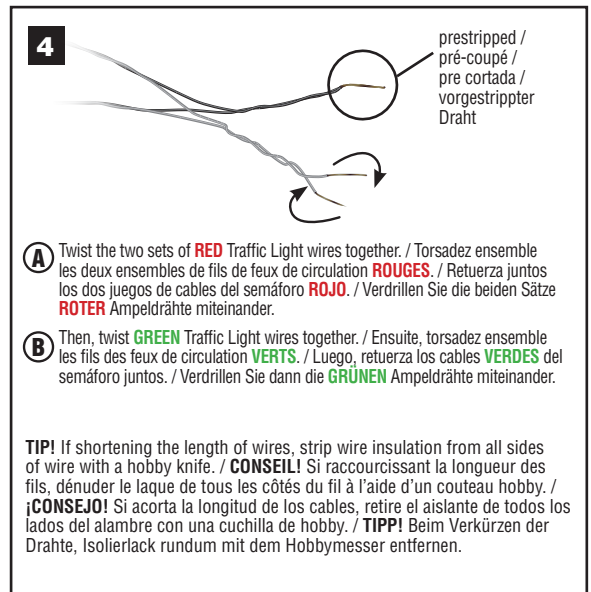

JUST PLUG® LIGHTING SYSTEM

0 SCALE PEDESTAL TRAFFIC LIGHTS JP5664

INSTRUCTIONS / INSTRUCTIONS / INSTRUCCIONES / ANWEISUNGEN

INSTALL / INSTALLER / INSTALAR / INSTALLIEREN

UK CA CE
RoHS Compliant

Conforms to Health Requirements of ASTM D4236

CAUTION: Do not look directly into LED lights when in operation. / **ATTENTION:** Ne pas regarder directement dans les lumières LED en fonctionnement. / **PRECAUCIÓN:** No mire directamente a las luces LED cuando está en funcionamiento. / **VORSICHT:** Schauen Sie nicht direkt in die aufleuchtende LEDs.