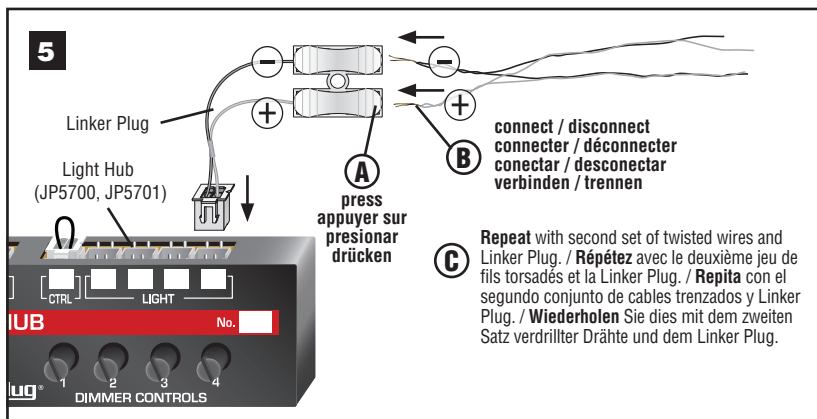

JUST PLUG® LIGHTING SYSTEM

0 SCALE PEDESTAL TRAFFIC LIGHTS JP5664

INSTRUCTIONS / INSTRUCTIONS / INSTRUCCIONES / ANWEISUNGEN

INSTALL / INSTALLER / INSTALAR / INSTALLIEREN

UK CA CE
RoHS Compliant

Conforms to Health Requirements of ASTM D4236

CAUTION: Do not look directly into LED lights when in operation. / **ATTENTION:** Ne pas regarder directement dans les lumières LED en fonctionnement. / **PRECAUCIÓN:** No mire directamente a las luces LED cuando está en funcionamiento. / **VORSICHT:** Schauen Sie nicht direkt in die aufleuchtende LEDs.