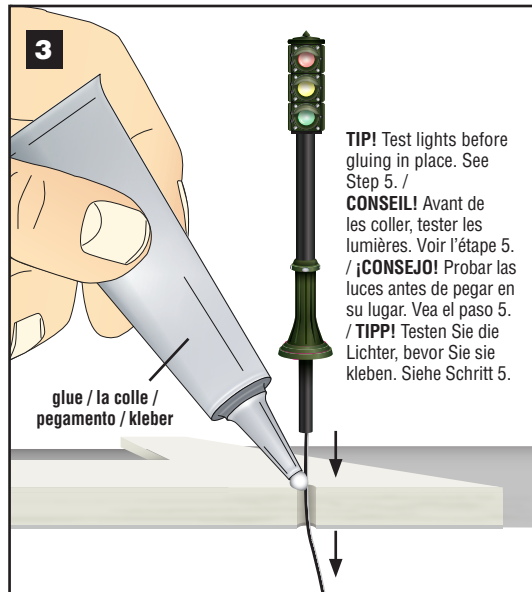

JUST PLUG® LIGHTING SYSTEM

0 SCALE PEDESTAL TRAFFIC LIGHTS JP5664

INSTRUCTIONS / INSTRUCTIONS / INSTRUCCIONES / ANWEISUNGEN

INSTALL / INSTALLER / INSTALAR / INSTALLIEREN

UK CA CE
RoHS Compliant

Conforms to Health Requirements of ASTM D4236

CAUTION: Do not look directly into LED lights when in operation. / **ATTENTION:** Ne pas regarder directement dans les lumières LED en fonctionnement. / **PRECAUCIÓN:** No mire directamente a las luces LED cuando está en funcionamiento. / **VORSICHT:** Schauen Sie nicht direkt in die aufleuchtende LEDs.